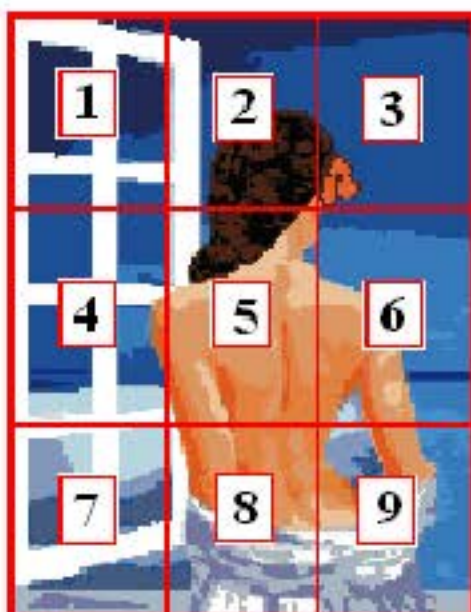

# PERMYV (Personas/People), Mujer en la ventana

- Colores / Colors: 40
- Hilos / Thread: DMC / Panda

Car	Nº	Puntos/Stitches
-----	----	-----------------

A	3856	2406
B	3854	1372
C	3825	165
D	945	191
E	951	906
F	967	48
G	977	99
H	310	621
I	938	118
J	898	90
K	632	108
L	975	407
M	839	126
N	869	48
O	722	126
P	741	618

Car	Nº	Puntos/Stitches
-----	----	-----------------

Q	433	53
R	801	75
S	3756	268
T	762	72
U	3072	91
V	518	832
W	519	90
X	3845	2565
Y	3752	96
Z	827	591
?	3844	5667
1	747	744
2	BLANC	410
3	3753	1220
4	3761	50
5	3747	120

## INFORMACIÓN PARA EL BORDADO INFORMATION FOR EMBROIDERY

\* Páginas del Gráfico / Pages Pattern: 9

\* Puntos / Stiches: 149 x 195

\* Def. tela / Count aida: Aida 18

\* Medidas / Size: 20,69 x 27,08 cms