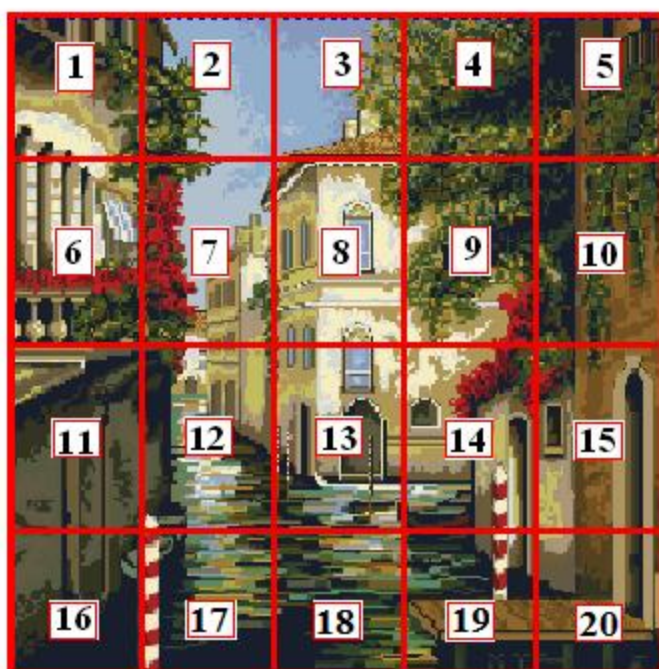

VENECIA (Paisajes / Scenery), Venecia

- Colores / Colors: 80

- Hilos / Thread: DMC / PANDA

Car	Nº	Puntos/Stitches
-----	----	-----------------

	A	746	2117
	B	3756	1134
	C	819	298
	D	3046	3430
	E	3787	149
	F	822	101
	G	453	273
	H	644	1496
	I	3866	93
	J	3023	188
	K	712	198
	L	800	1269
	M	3047	178
	N	165	1480
	O	523	923
	P	775	1528
	Q	3761	1986
	R	3841	187
	S	762	172
	T	3052	1936
	U	162	116
	V	842	1436
	W	3753	83
	X	676	299
	Y	3012	142
	Z	372	361
	?	732	1325

Car	Nº	Puntos/Stitches
-----	----	-----------------

	1	913	719
	2	3013	254
	3	645	167
	4	371	1862
	5	833	255
	6	3022	304
	7	3021	179
	8	935	221
	9	844	481
	a	612	228
	b	3053	234
	c	3819	687
	d	613	155
	e	3051	2599
	f	642	1020
	g	3032	558
	h	535	250
	i	3011	360
	j	640	149
	k	611	169
	l	581	2417
	m	733	166
	n	500	616
	(3750	9584
	p	3799	606
	q	580	1197
	r	3346	248

Car	Nº	Puntos/Stitches
-----	----	-----------------

	s	367	3233
	t	166	418
	u	471	103
	v	3363	162
	w	470	126
	x	368	163
	y	3863	198
	z	3364	89
	½	3820	678
	ÿ	3362	140
	ẑ	413	313
	>	832	306
	\	3832	211
	%	3328	276
	†	3721	610
	#	924	214
	\$	831	1038
	+	167	187
	∞	680	2060
	<	729	1024
	€	350	457
	©	520	258
	œ	891	126
	Æ	3801	107
	Ø	150	226
	±	3852	443

VENECIA (Paisajes/Scenery), Venecia

Páginas del Gráfico / Pages Pattern: 20

INFORMACIÓN PARA EL BORDADO INFORMATION FOR EMBROIDERY

- * Puntos / Stiches : 249 x 248
- * Def. tela / Count aida : Aida 18
- * Medidas / Size : 34,60 x 34,45 cms