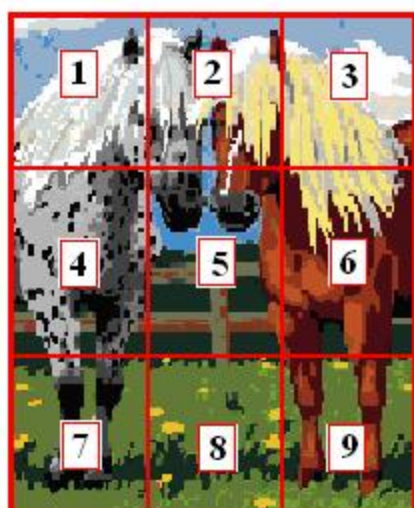

# PONIS (Animales / Animals), Ponis / Ponies

- Colores / Colors: 40
- Hilos / Thread: DMC / Panda

Car	Nº	Puntos/Stitches
-----	----	-----------------

A	3053	529
B	3818	2569
C	699	249
D	890	421
E	3826	446
F	471	4388
G	356	165
H	414	327
I	927	201
J	318	290
K	3846	370
L	921	854
M	646	874
N	3761	1933

Car	Nº	Puntos/Stitches
-----	----	-----------------

O	827	172
P	317	254
Q	976	263
R	814	182
S	310	1575
T	648	656
U	815	2138
V	498	217
W	3853	460
X	3042	134
Y	762	801
Z	3072	1178
?	3756	916
1	B5200	161

Car	Nº	Puntos/Stitches
-----	----	-----------------

## INFORMACIÓN PARA EL BORDADO INFORMATION FOR EMBROIDERY

- \* Puntos / Stiches: 149 x 187
- \* Tela recomendada / Recommended cloth:
  - Aida 18 blanca / white
- \* Medidas / Size:
  - Aida 14: 27,10 x 34 cms
  - Aida 18: 20,70 x 25,95 cms