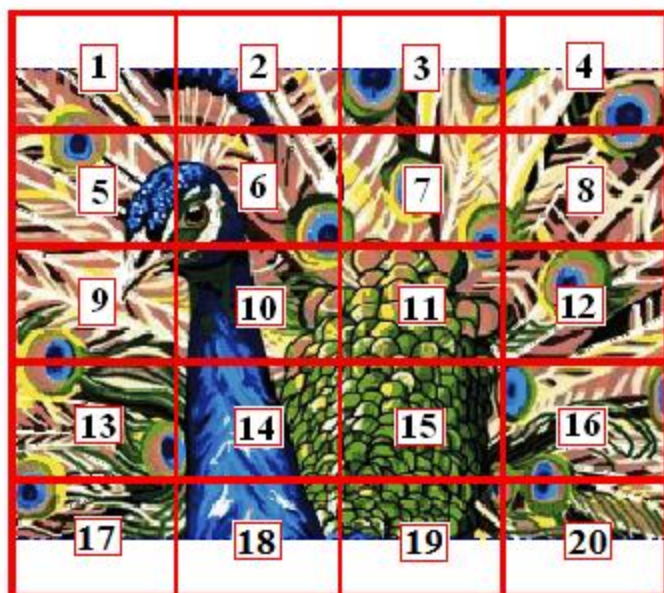

www.MisLabores.com

PAVOREAL (Animales / Animals), Pavo Real

Páginas del Gráfico / Pages Pattern: 20

INFORMACIÓN PARA EL BORDADO

INFORMATION FOR EMBROIDERY

* Puntos / Stitches : 299 x 215

* Def. tela / Count aida : Aida 18

* Medidas / Size : 41,55 x 29,85 cms