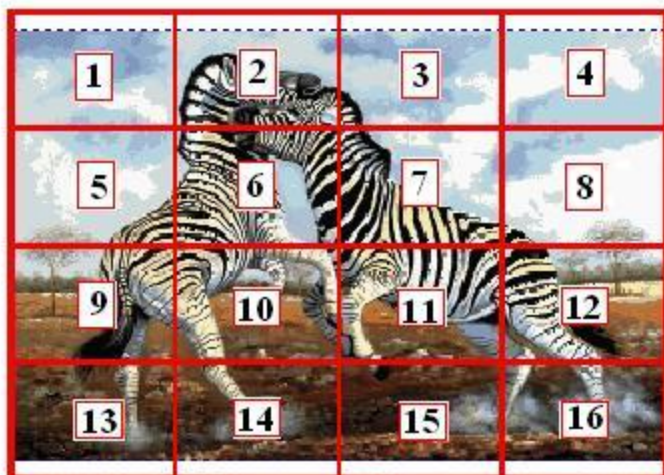

CEBRAS (Animales / Animals), Cebras luchando

- Colores / Colors: 80

- Hilos / Thread: DMC / Panda

Car	Nº	Puntos/Stitches
-----	----	-----------------

■	A	310	3785
■	B	415	173
■	C	762	638
■	D	926	331
■	E	318	911
■	F	928	426
■	G	3799	413
■	H	648	548
■	I	3072	556
■	J	645	220
■	K	647	521
■	L	413	255
■	M	646	473
■	N	3756	6206
■	O	3866	410
■	P	844	263
■	Q	524	332
■	R	712	479
■	S	168	453
■	T	3787	460
■	U	3865	2035
■	V	746	857
■	W	3022	325
■	X	927	856
■	Y	3024	635
■	Z	535	253
■	?	3023	390
■	1	3770	347
■	2	317	292

Car	Nº	Puntos/Stitches
-----	----	-----------------

■	3	3031	260
■	4	169	561
■	5	822	666
■	6	414	434
■	7	644	475
■	8	453	340
■	9	3021	312
■	a	3862	746
■	b	642	476
■	c	162	1784
■	d	775	523
■	e	747	6064
■	f	827	779
■	g	3823	474
■	h	610	470
■	i	801	361
■	j	3761	1491
■	k	3053	290
■	l	3032	301
■	m	3782	384
■	n	840	330
■	(640	280
■	p	898	575
■	q	938	600
■	r	BLANC	4314
■	s	3781	236
■	t	370	342
■	u	869	438
■	v	422	207

CEBRAS (Animales / Animals), Cebras luchando

Páginas del Gráfico / Pages Pattern: 16

INFORMACIÓN PARA EL BORDADO INFORMATION FOR EMBROIDERY

* Puntos / Stiches: 299 x 196

* Tela recomendada / Recomendens cloth:

- Aida 18 blanca / white

* Medidas / Size:

- Aida 14: 54,36 x 35,64 cms

- Aida 18: 41,53 x 27,22 cms